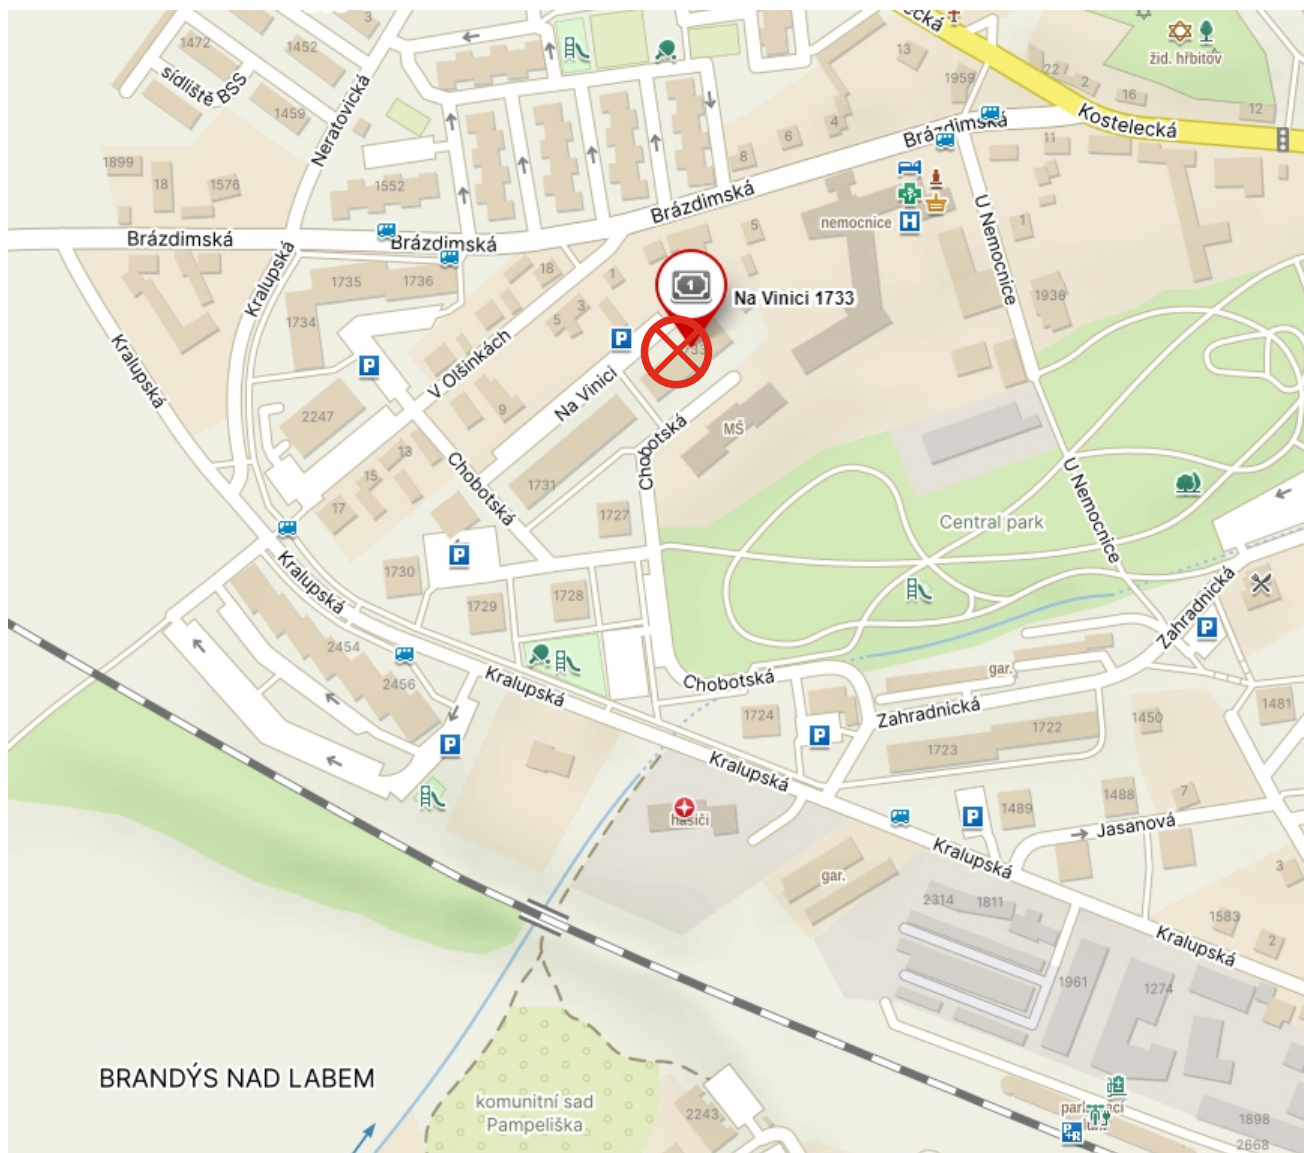

Zájmové území:

Jeřábové práce s mobilním jeřábem na 1 den cca od ...:00 - ...:00 hod.

Brandýs nad Labem, Na Vinici 1733, 25001.

B28 osadit 7 dní předem pro vyparkování vozidel.