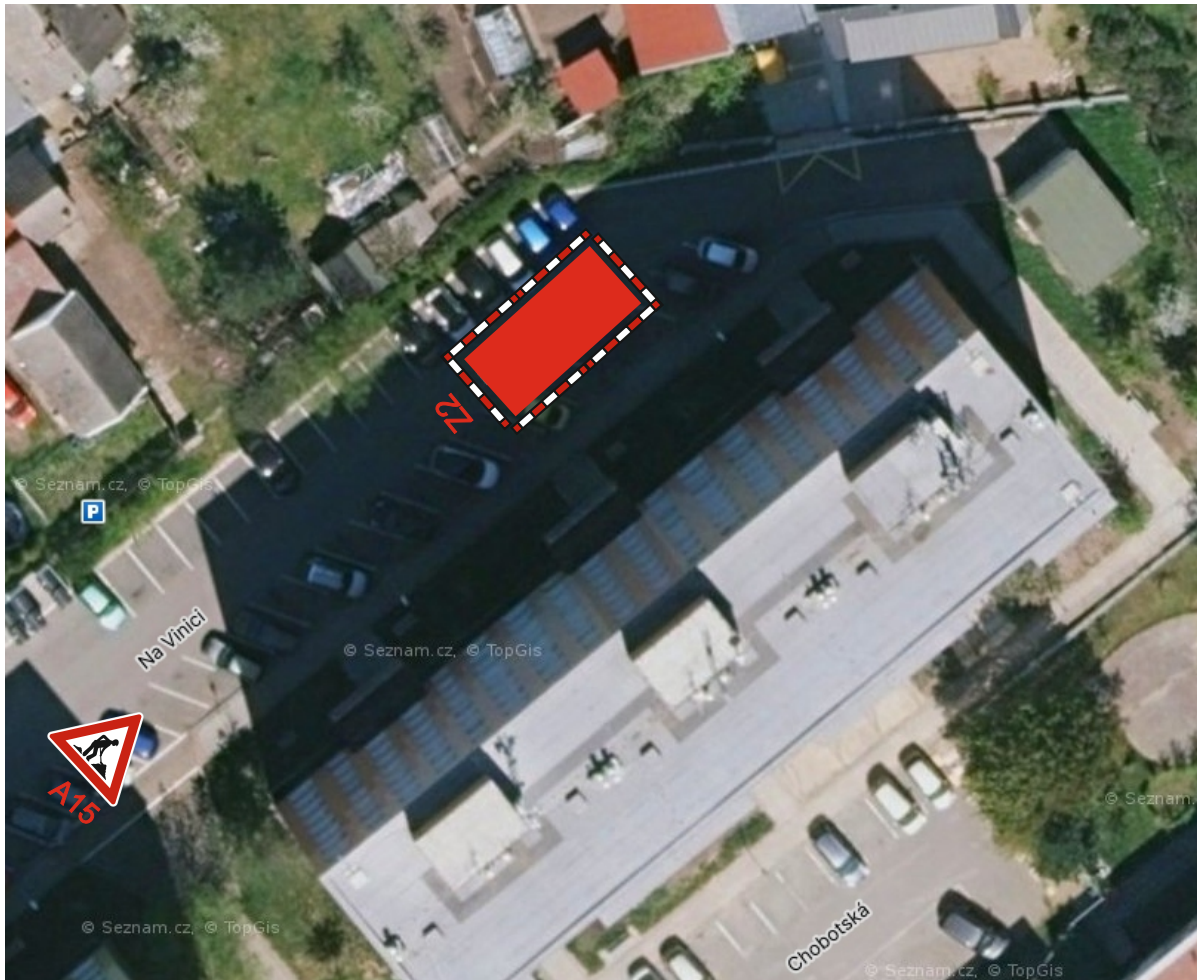

Zájmové území:

Jeřábové práce s mobilním jeřábem na 1 den cca od ...:00 - ...:00 hod.

Brandýs nad Labem, Na Vinici 1733, 25001.

B28 osadit 7 dní předem pro vyparkování vozidel.